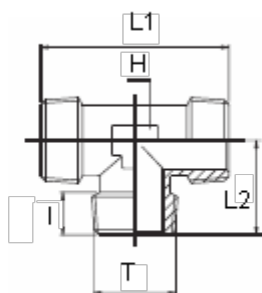

Varenummer: 5891230TR38
Beskrivelse: T-stykke, nippel 1230TR
R3/8"

Mål

H = 13
l = 12.0
L1 = 48.0
L2 = 24.0
T = 3/8"